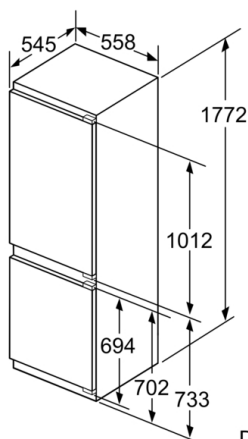

Serie 8, Vgradni hladilnik z zamrzovalnikom spodaj, 177.2 x 55.8 cm, ploščati tečaj KIF86PFE0

Dimenzije v mm