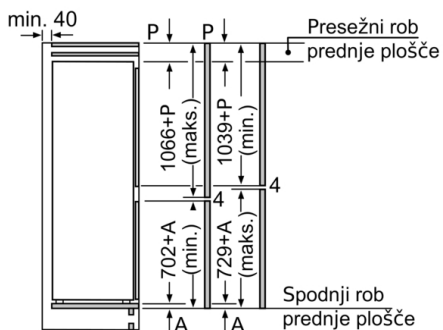

Navedene dimenzije vrat pohištvenega elementa veljajo za 4-milimetrsko režo vrat.

Dimenzije v mm

Dimenzije v mm
Priporočene dimenzije reže za ravne tečaje

	F	R	X
16-19	0-3	2,5	
	20	0-1	3
21	2-3	2,5	
	22	0-1	3
22	2-3	2,5	
	0	4	
	1	3,5	
	2-3	3	

Upoštevati je treba priporočene dimenzije reže v tabeli, da zagotovite odpiranje vrat aparata brez trka in preprečite poškodbe kuhinjskega pohištva.