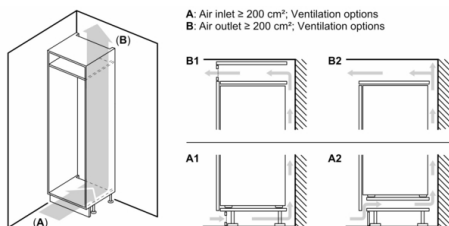

Največja dovoljena teža ličnic

B: Tečaj brez blažilnika, ličnica v kg

C: Tečaj z blažilnikom, ličnica v kg

	A	B	C	D
1500-1750	22	22		
720-1400	19	19		B+5 / C+5
A1	15	19		
A2	15	19