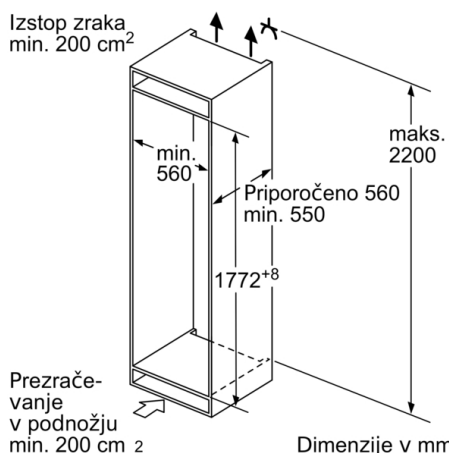

Dimenzije v mm