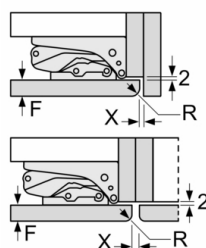

F	R	X
16-19	0-3	2,5	
	20	0-1	3
21	2-3	2,5	
	22	0-1	3
22	2-3	2,5	
	0	4	
	1	3,5	
	2-3	3	

Upoštevati je treba priporočene dimenzije reže v tabeli, da zagotovite odpiranje vrat aparata brez trka in preprečite poškodbe kuhinjskega pohištva.